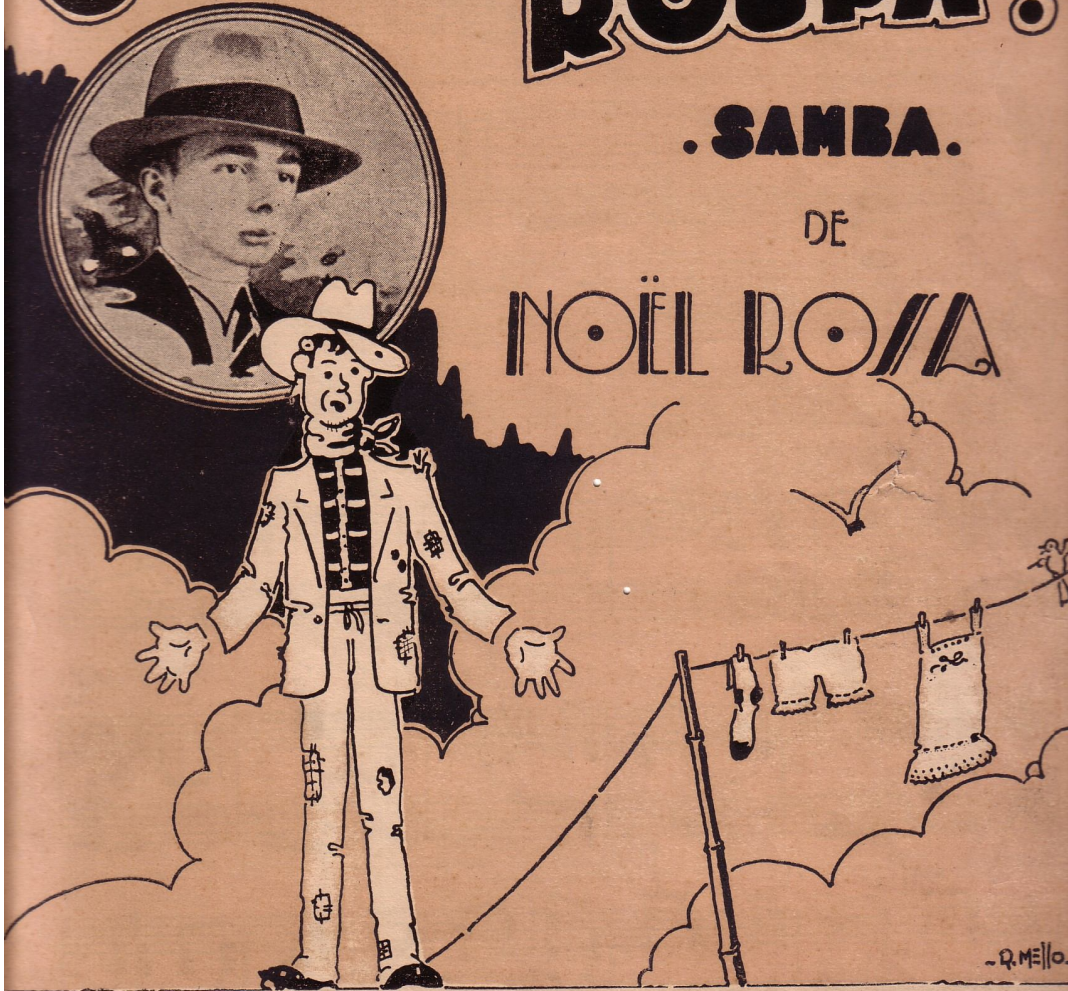

HOMENAGEM AO "DIÁRIO DA NOITE"

COM QUE

• O ARAUJO • DAS •
• ASPIRAÇÕES •
• CARIOCAS •

ROUPA?

. SAMBA.

DE

NOËL ROZA

Preço 2\$000